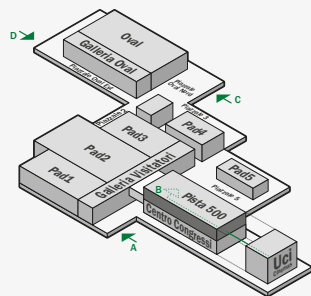

LEGENDA - LEGEND